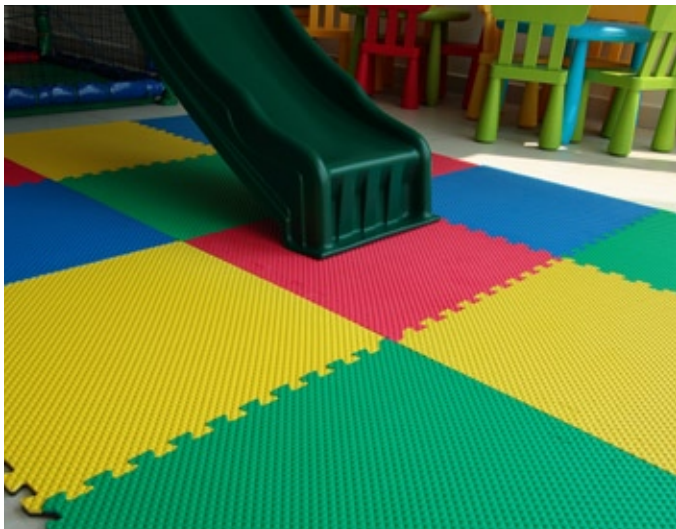

Piso para Áreas Infantiles

No. 16000 SOFT PLUS®

Uso Interior

- Piso multiusos de dos vistas.
- Ideal para evitar raspones y caídas en áreas de juego infantil.
- Fácil de colocar (armado modular en rompecabezas).
- Superficie texturizada para evitar derrapones.
- Fácil de limpiar.

Construcción: Fabricado de foamy.

Espesor: 11 mm

Bordes: 16 bordes por paquete.

Colores: Amarillo, azul, rojo y verde (Frente) Negro (Reverso).

Aplicaciones: Ideal para áreas de juego infantil techadas y salones de usos múltiples, también funciona como un excelente piso para gimnasio casero.

No. 16000 SOFT PLUS®

No. Stock	Medida Estándar	Color
7501042080133	50 cm x 50 cm x 11 mm de espesor	Amarillo, azul, rojo y verde. (Frente) Negro (Reverso)

*Se vende únicamente en KIT de 2 m2 (8 piezas).